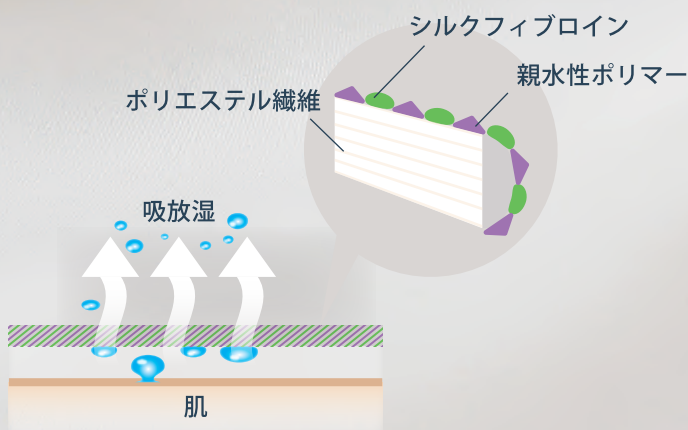

SARADORA®

サラドラ

サラサラ、ドライな快適ファブリック

吸放湿

吸汗

速乾

SR(汚れ除去)

制電

寸法安定

天然シルク成分配合

天然シルク成分により

湿気を吸って吐き出す“呼吸機能”を実現

吸汗・吸放湿で ずっとサラサラ

ベタつく夏場でも
常にさらさらを実感

小松マテール株式会社

お問い合わせ：本 社 - 石川県能美市浜町ヌ 167 TEL.0761-55-1111(代表)
東京営業所 - 東京都中央区銀座 3-10-6 号マルイト銀座第3ビル 4F TEL.03-3549-3880(代表)
大阪営業所 - 大阪市北区梅田 2-2-22 ハービス ENT オフィスタワー 8F TEL.06-6344-4161(代表)