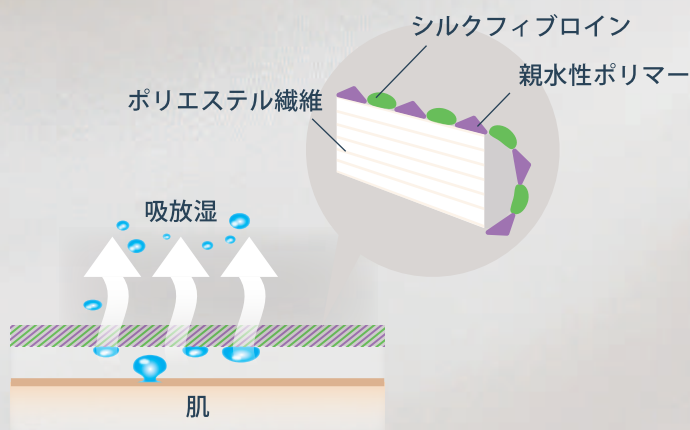

サラドラ

SARADORA®

サラサラ、ドライな快適ファブリック

吸放湿性

吸汗性

耐久制電性

寸法安定性

天然シルク成分配合

天然シルク成分により
湿気を吸って吐き出す“呼吸機能”を実現

吸汗・吸放湿で
ずっとサラサラ

ベタつく夏場でも
常にさらさらを実感

小松マテール株式会社

お問い合わせ：本 社 - 石川県能美市浜町ヌ 167 TEL.0761-55-1111(代表)
東京営業所 - 東京都中央区銀座 3-10-6 号マルイト銀座第3ビル 4F TEL.03-3549-3880(代表)
大阪営業所 - 大阪市北区梅田 2-2-22 ハービス ENT オフィスタワー 8F TEL.06-6344-4161(代表)