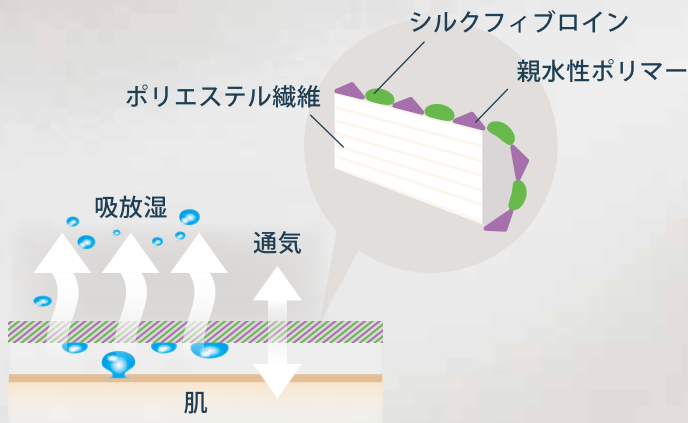

サラドラ

SARADORA

サラサラ、ドライな快適ファブリック

速乾性

吸放湿性

吸汗性

耐久SR性

耐久制電性

寸法安定性

天然シルク成分配合

天然シルク成分により

湿気を吸って吐き出す“呼吸機能”を実現

吸汗・速乾・吸放湿で
ずっとサラサラ

汗を吸い、すぐ乾く

ベタつく夏場でも常にさらさらを実感

小松マテレー株式会社